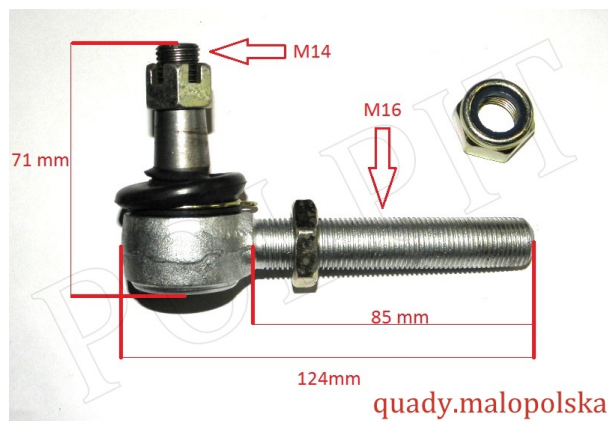

TWOJE LOGO

Utworzono 26-09-2024

Końcówka wahacza górnego ATV200 KPL

Cena : 66,00 zł

Nr katalogowy : **ZQ51052**

Stan magazynowy : **brak w magazynie**

Średnia ocena : **brak recenzji**

Końcówka wahacza górnego ATV200