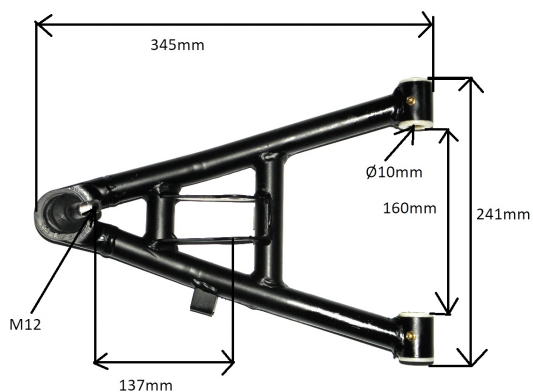

Utworzono 26-09-2024

Wahacz przód dolny lewy ATV 250 STXE

Cena : 99,00 zł

Nr katalogowy : **ZQB5106 250S46160103**

Stan magazynowy : **niski**

Średnia ocena : **brak recenzji**

Wahacz przód dolny lewy ATV 250 STXE