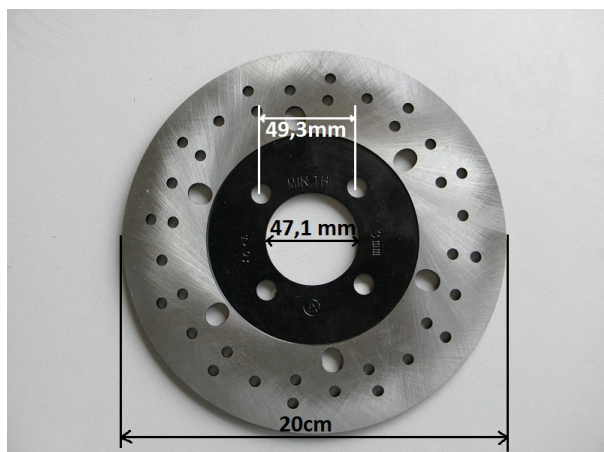

Utworzono 20-06-2024

Tarcza hamulca tył ATV 200

Cena : 75,00 zł

Nr katalogowy : **ZQL41411**

Stan magazynowy : **średni**

Średnia ocena : **brak recenzji**

Tarcza hamulca tył ATV 200

Watermark