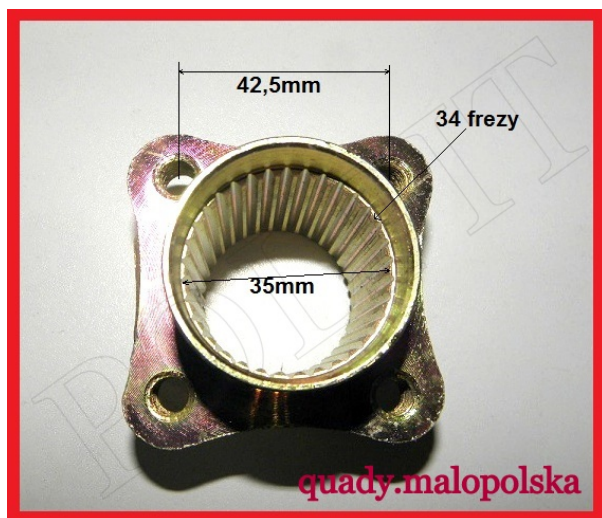

TWOJE LOGO

Utworzono 23-09-2024

Piasta zębati tył

Cena : 75,00 zł

Nr katalogowy : **10-168**

Stan magazynowy : **poniżej średniego**

Średnia ocena : **brak recenzji**

Piasta mocowanie zębati

Do piasty polecamy

Zębatkę [ZQ7002](#)

Watermark