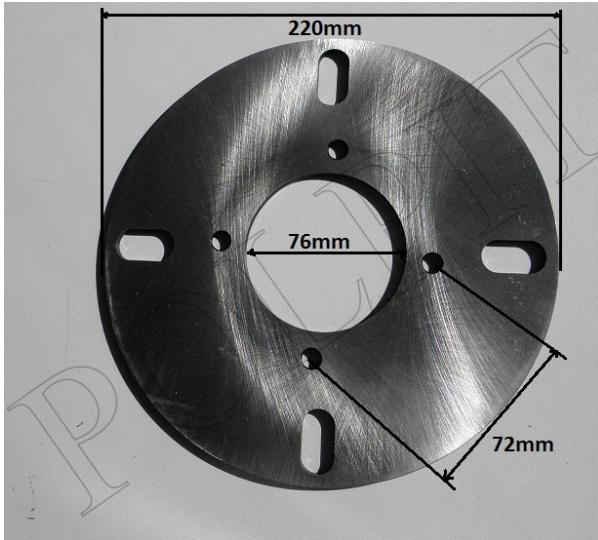

TWOJE LOGO

Utworzono 23-09-2024

Tarcza hamulca tył

Cena : 60,00 zł

Nr katalogowy : **10-081**

Stan magazynowy : **wysoki**

Średnia ocena : **brak recenzji**

Tarcza hamulca tył