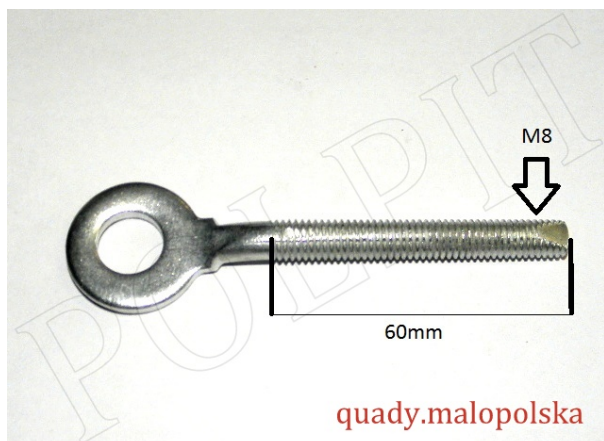

TWOJE LOGO

Utworzono 26-09-2024

Napinacz naciąg łańcucha CROSS 110 125 cc

Cena : 8,00 zł

Nr katalogowy : **110SF-0064**

Stan magazynowy : **brak w magazynie**

Średnia ocena : **brak recenzji**

Napinacz naciąg łańcucha CROSS 110 125 cc

watermark