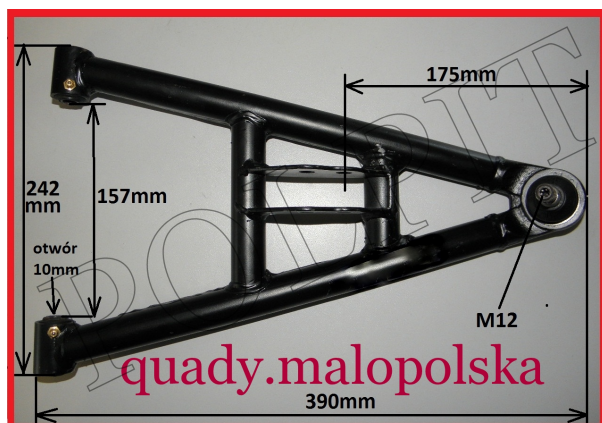

Utworzono 26-09-2024

Wahacz dolny prawy przód BASHAN

Cena : 103,00 zł

Nr katalogowy : **10-087**

Stan magazynowy : **wysoki**

Średnia ocena : **brak recenzji**

Wahacz dolny prawy przód BASHAN

Średnica otworu tuleji 10mm