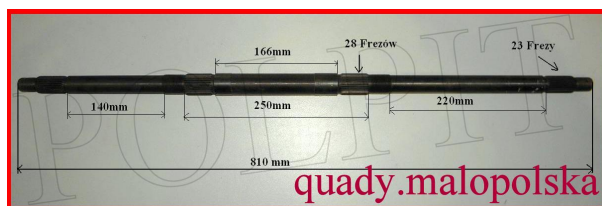

## OŚ TYLNA DO QUADA 81cm Wer.2

**Cena : 149,00 zł**

Nr katalogowy : **ZQ6229**

Stan magazynowy : **wysoki**

Średnia ocena : **brak recenzji**

OŚ TYLNA DŁUGOŚĆ CAŁKOWITA 810mm,  
 ŚREDNICA POD ŁOŻYSKA FI 30mm,  
 FREZ POD PIASTĘ FI 24mm 23FREZY,  
 ŚREDNICA FREZÓW POD TARCZĘ I  
 ZĘBATKĘ 29mm 28FREZÓW

Piastę koła nr [250s54310034](#)

Nakrętkę piasty zębataki lub tarczy hamulcowej nr [125110sf-0060](#)

Nakrętkę piasty osi [ZQA6215](#)