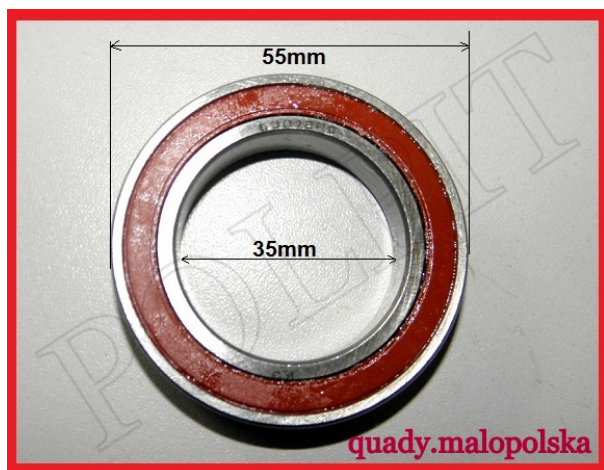

TWOJE LOGO

Utworzono 22-06-2024

Łożysko 6907 2RS

Cena : 9,00 zł

Stan magazynowy : **niski**

Średnia ocena : **brak recenzji**

Łożysko 6907 2RS oś tył Shineray STXE 250

Watermark