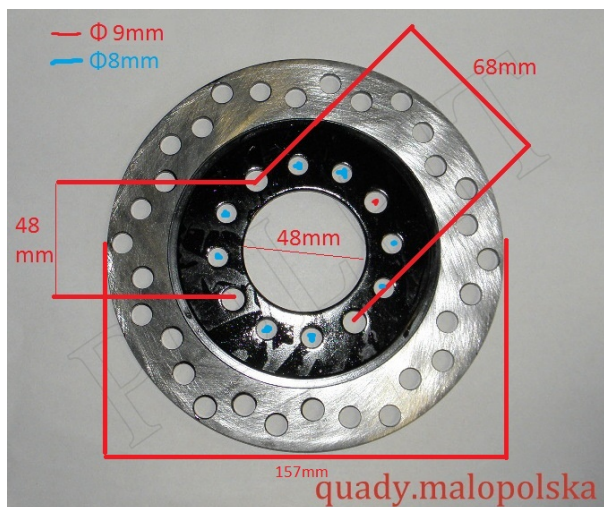

TWOJE LOGO

Utworzono 21-09-2024

Tarcza hamulca tył ATV

Cena : 29,00 zł

Nr katalogowy : **R13385**

Stan magazynowy : **brak w magazynie**

Średnia ocena : **brak recenzji**

Tarcza hamulca tył ATV 110 125 cc

watermark