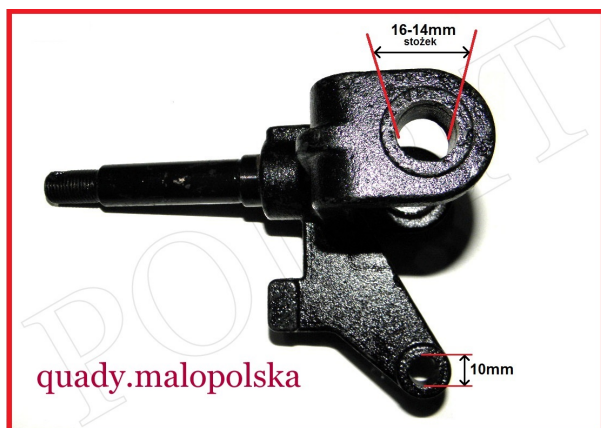

## Zwrotnica lewa zawieszenia F 150-200CC

**Cena : 58,00 zł**

Stan magazynowy : **brak w magazynie**

Średnia ocena : **brak recenzji**

Zwrotnica przednia lewa zawieszenia F 150-200CC

Przykładowe zastosowanie