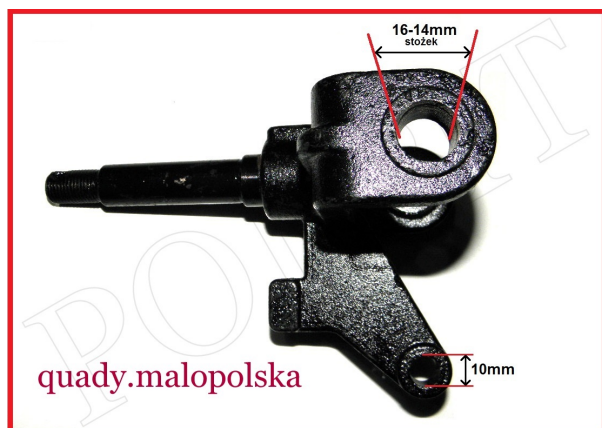

Utworzono 24-06-2024

Zwrotnica lewa zawieszenia F 150-200CC

Cena : 58,00 zł

Stan magazynowy : **brak w magazynie**

Średnia ocena : **brak recenzji**

Zwrotnica przednia lewa zawieszenia F 150-200CC

Przykładowe zastosowanie