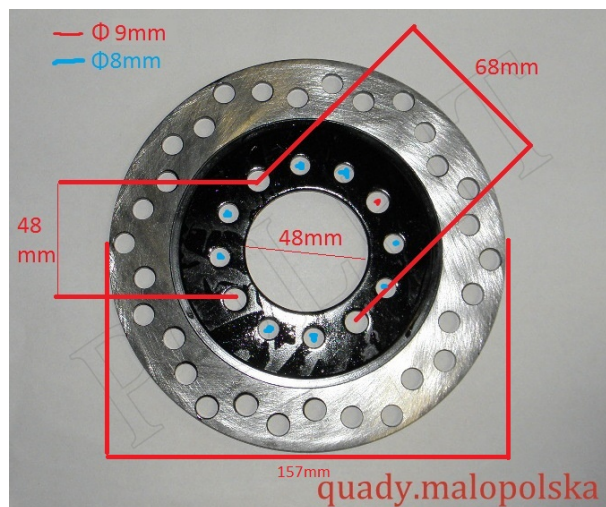

TWOJE LOGO

Utworzono 24-06-2024

Tarcza hamulca tył ATV

Cena : 29,00 zł

Nr katalogowy : **R13385**

Stan magazynowy : **brak w magazynie**

Średnia ocena : **brak recenzji**

Tarcza hamulca tył ATV 110 125 cc

watermark