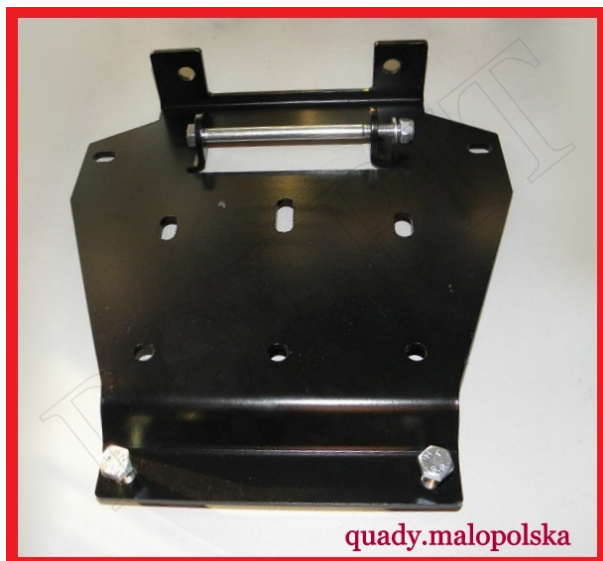

TWOJE LOGO

Utworzono 26-09-2024

Płyta montażowa wyciągarki Honda Rincon 650cc

Cena : 85,00 zł

Stan magazynowy : **brak w magazynie**

Średnia ocena : **brak recenzji**

Płyta montażowa wyciągarki Honda Rincon 650cc