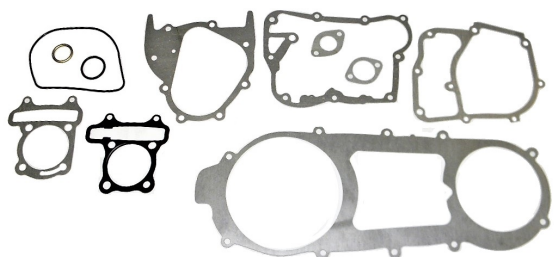

## Uszczelki KPL duży ATV 150

**Cena : 14,00 zł**

Nr katalogowy : **R10759**

Stan magazynowy : **poniżej średniego**

Średnia ocena : **brak recenzji**

---

Uszczelki KPL duży ATV 150

---