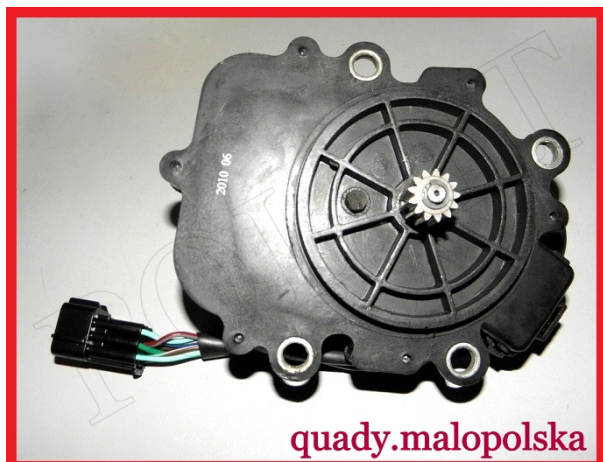

TWOJE LOGO

Utworzono 24-06-2024

Silnik załączania napędu CF Moto 500

Cena : 400,00 zł

Nr katalogowy : **CF500M-20-2, CF188-314000**

Stan magazynowy : **brak w magazynie**

Średnia ocena : **brak recenzji**

Silnik załączania napędu CF Moto 500

Nr CF Moto 0181-314000

watermark