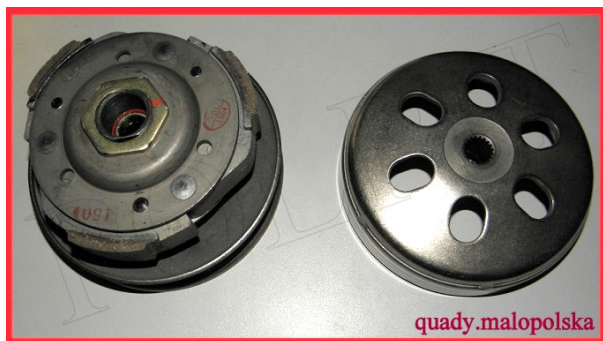

## Sprzęgło Shineray 200cc

**Cena : 157,00 zł**

Nr katalogowy : **ZQL0101**

Stan magazynowy : **brak w magazynie**

Średnia ocena : **brak recenzji**

**Sprzęgło Shineray 200cc**

**Pod dzwona 125mm**

**Wysokość całkowita 86,5mm**