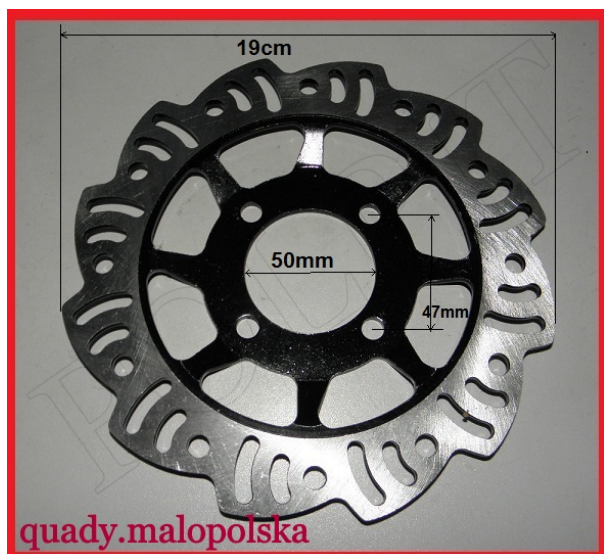

TWOJE LOGO

Utworzono 26-09-2024

Tarcza hamulcowa hamulca Tył Cross 110-125cc

Cena : 32,00 zł

Nr katalogowy : **R11568**

Stan magazynowy : **niski**

Średnia ocena : **brak recenzji**

Tarcza hamulcowa Tył Cross 110-125cc

watermark