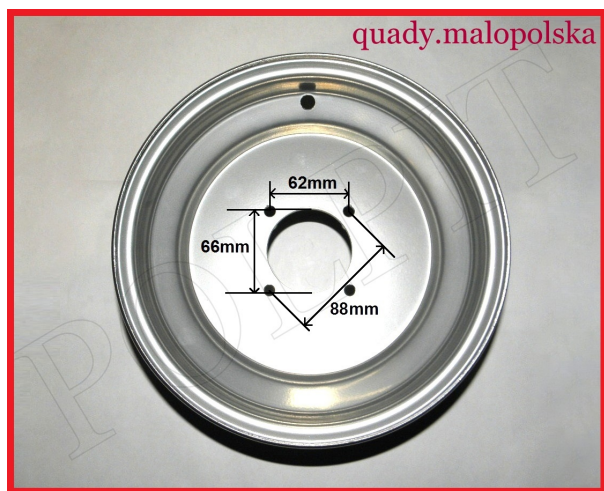

TWOJE LOGO

Utworzono 23-06-2024

FELGA 10" Przód**Cena : 81,00 zł**Nr katalogowy : **R08335**Stan magazynowy : **brak w magazynie**Średnia ocena : **brak recenzji**

FELGA 10" Przód
4 śruby

watermark