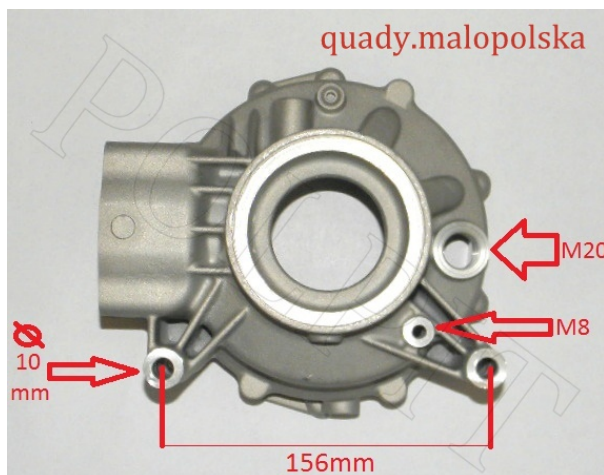

TWOJE LOGO

Utworzono 26-09-2024

Obudowa dyfra dyferencjału mostu tylnego przekładni tylnej CF MOTO

Cena : 376,00 zł

Nr katalogowy : **0180-332001-0080**

Stan magazynowy : **brak w magazynie**

Średnia ocena : **brak recenzji**

Obudowa dyfra dyferencjału mostu tylnego przekładni tylnej

CF MOTO 500 600

watermark