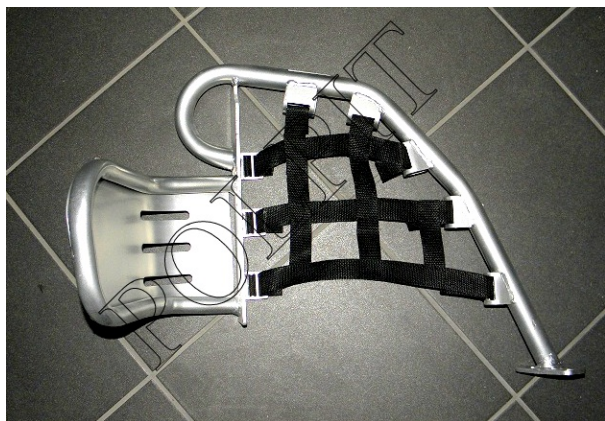

## Podest kierowcy lewy srebrny ATV 250 STXE

**Cena : 86,00 zł**

Nr katalogowy : **ZQB5513**

Stan magazynowy : **brak w magazynie**

Średnia ocena : **brak recenzji**

Podest kierowcy lewy srebrny ATV 250 STXE