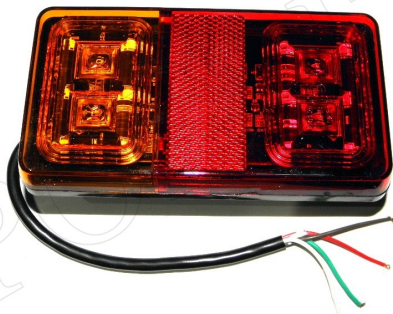

TWOJE LOGO

Utworzono 23-06-2024

Lampa tylna LED 10-30V 16 led

quady.malopolska

**Cena : 55,00 zł**Nr katalogowy : **L2295**Stan magazynowy : **poniżej średniego**Średnia ocena : **brak recenzji**

Lampa zespolona tylna LED 10-30V 16 led

Lampa posiada:

- światło pozycyjne
- światło stop
- kierunkowskaz
- odblask

Przeznaczona do montażu w samochodach osobowych, ciężarowych, przyczepach, maszynach i urządzeniach rolniczych oraz budowlanych.

Lampa może być mocowana z prawej jak i z lewej strony pojazdu.