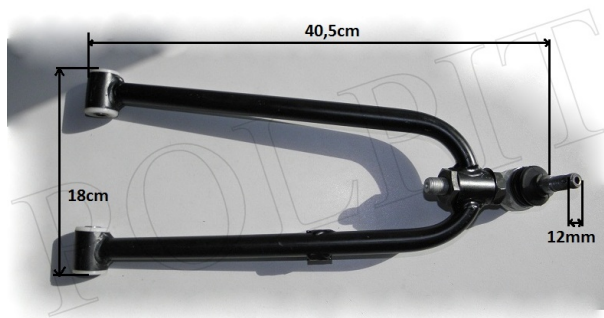

## Wahacz przedni górny lewy

**Cena : 90,00 zł**

Nr katalogowy : **150-012L**

Stan magazynowy : **wysoki**

Średnia ocena : **brak recenzji**

Wahacz przedni górny lewy  
Średnica otworu tuleji 10mm

Watermark