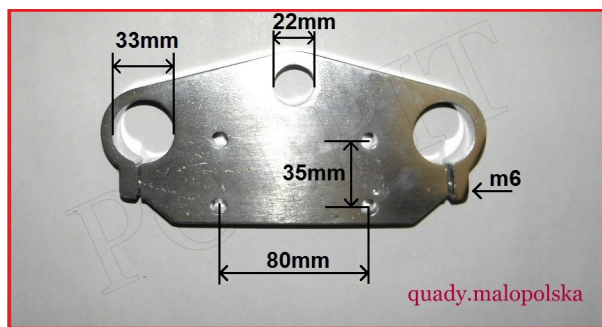

Utworzono 24-06-2024

Półka górna CROSS 110-125CC

Cena : 54,00 zł

Nr katalogowy : **R13389**

Stan magazynowy : **poniżej średniego**

Średnia ocena : **brak recenzji**

PÓŁKA GÓRNA DO CROSSA 110-125cc

Watermark