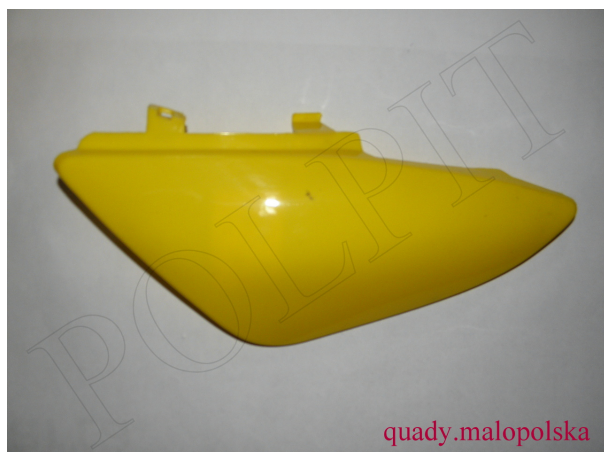

Utworzono 24-06-2024

Plastik żółty lewy tył cross 110-125cc

quady.malopolska

Cena : 10,00 złNr katalogowy : **R09534**Stan magazynowy : **brak w magazynie**Średnia ocena : **brak recenzji**

Plastik lewy tył do crossa o pojemności 110-125cc