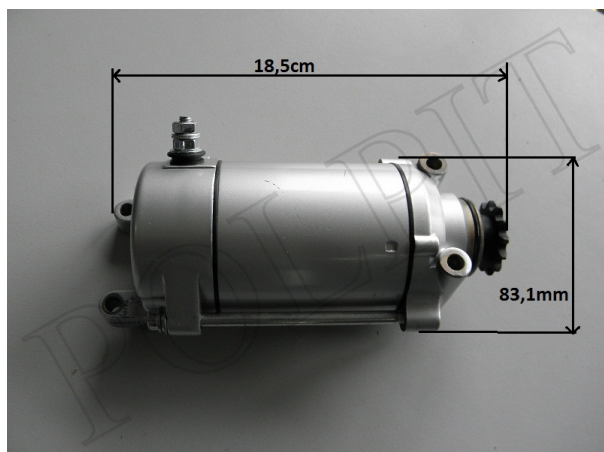

Utworzono 20-09-2024

Rozrusznik Elektryczny ATV150-250

Cena : 185,00 zł

Nr katalogowy : **KCH2101**

Dostępność : **Dostępny**

Stan magazynowy : **średni**

Średnia ocena : **brak recenzji**

Rozrusznik Elektryczny ATV150-250