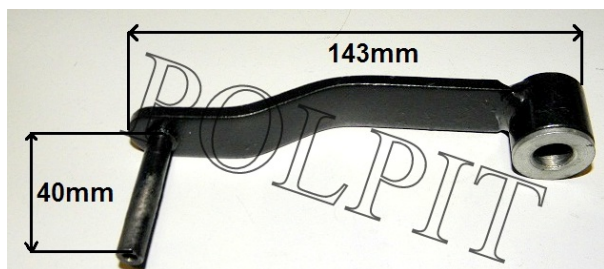

## Dźwignia napinacza łańcucha z tuleją ATV 250 STXE

**Cena : 22,00 zł**Nr katalogowy : **ZQB70050**Dostępność : **Dostępny**Stan magazynowy : **brak w magazynie**Średnia ocena : **brak recenzji**

Dźwignia napinacza łańcucha z tuleją ATV 250 STXE