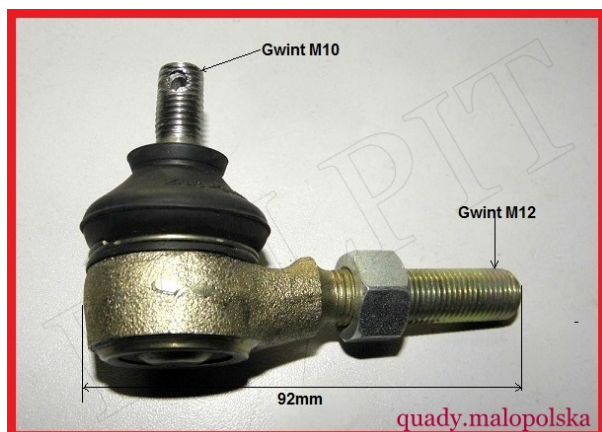

## Końcówka drążka kierowniczego lewa CF MOTO 500

**Cena : 90,00 zł**

Nr katalogowy : **CF500K-9-23**

Stan magazynowy : **brak w magazynie**

Średnia ocena : **brak recenzji**

Końcówka drążka kierowniczego lewa CF MOTO 500