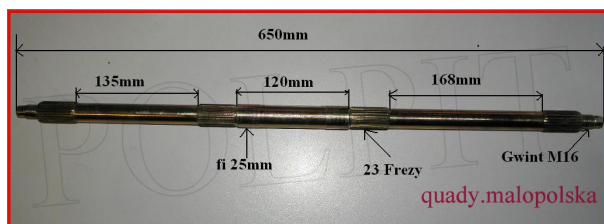

Utworzono 22-06-2024

Oś tylna do Quada 65cm

**Cena : 67,00 zł**Nr katalogowy : **R07418**Stan magazynowy : **wysoki**Średnia ocena : **brak recenzji**

Oś tylna do Quada 65cm

Gwint nakrętki piasty koła M16 x 1,5

23 frezy piasty zębataki i piasty tarczy hamulcowej

23 frezy piasty koła

Do osi polecam

Piastę tarczy hamulcowej nr [R03141](#)Tarczę hamulcowej nr [R13385](#)Piastę mocowania zębataki nr [R03141](#)Zębatakę nr [R03620](#)Piastę koła 4x100 nr [R13371](#) lub 3x78 nr [R09522](#)