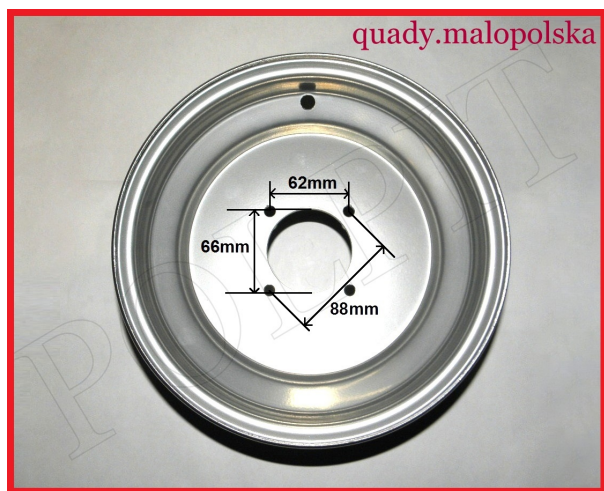

TWOJE LOGO

Utworzono 22-06-2024

FELGA 10" Przód**Cena : 81,00 zł**Nr katalogowy : **R08335**Stan magazynowy : **brak w magazynie**Średnia ocena : **brak recenzji**

FELGA 10" Przód
4 śruby

watermark