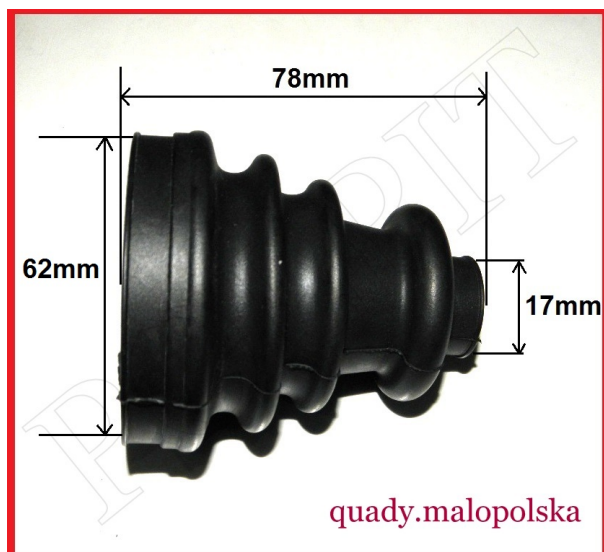

TWOJE LOGO

Utworzono 23-06-2024

Ośłona gumowa przegubu Yamaha Honda Suzuki 17x62x78

Cena : 14,00 zł

Nr katalogowy : **BT-5001**

Stan magazynowy : **wysoki**

Średnia ocena : **brak recenzji**

Ośłona gumowa przegubu YAMAHA, HONDA, SUZUKI, CF MOTO

Rozmiar 17x62x78