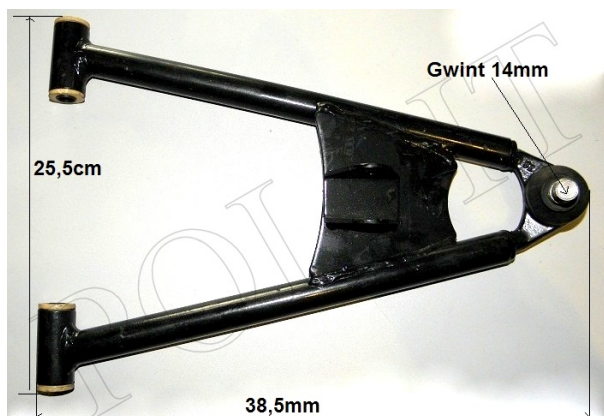

Utworzono 26-09-2024

Wahacz przód dolny ATV 150

Cena : 66,00 zł

Nr katalogowy : **M149**

Stan magazynowy : **brak w magazynie**

Średnia ocena : **brak recenzji**

Wahacz przód dolny ATV 150

Średnica otworu tuleji 10mm