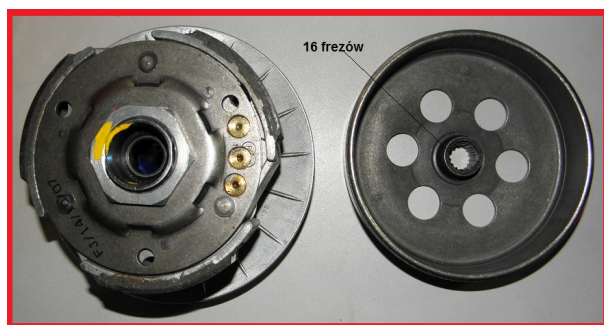

Utworzono 20-06-2024

Sprzęgło 250-300cc

Cena : 328,00 zł

Nr katalogowy : **BA0101**

Stan magazynowy : **wysoki**

Średnia ocena : **brak recenzji**

Sprzęgło Bashan 250cc, Allroad, Challenger 300cc, Linhai 300cc