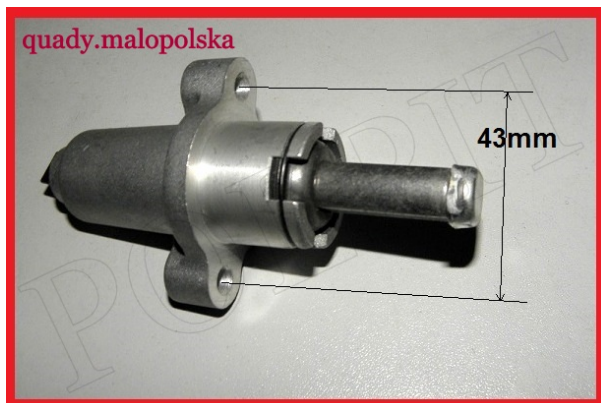

## Napinacz łańcucha rozrządu CF Moto 500cc

**Cena : 140,00 zł**

Nr katalogowy : **0180-023200-0080 CF500M-7-10**

Stan magazynowy : **brak w magazynie**

Średnia ocena : **brak recenzji**

## Napinacz łańcucha rozrządu CF Moto 500cc

watermark