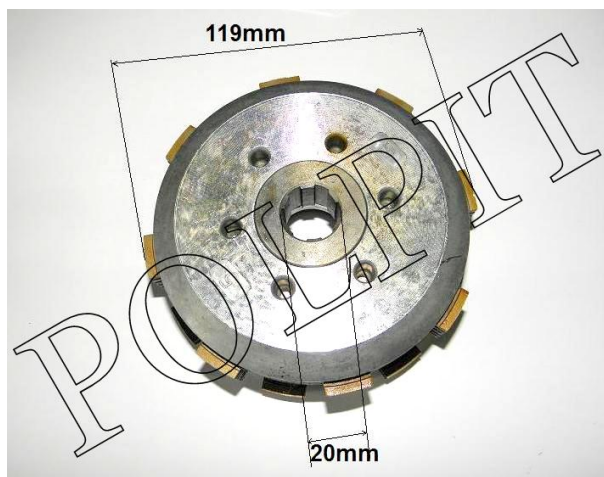

TWOJE LOGO

Utworzono 21-06-2024

Sprzęgło ATV 250 ST-9E

Cena : 115,00 zł

Nr katalogowy : **ZQA0101 ZQB0101 10-078(1) 250S24**

Stan magazynowy : **niski**

Średnia ocena : **brak recenzji**

Sprzęgło ATV 250

Przykładowe zastosowanie : **SHINERAY XY250ST-9E**

Watermark