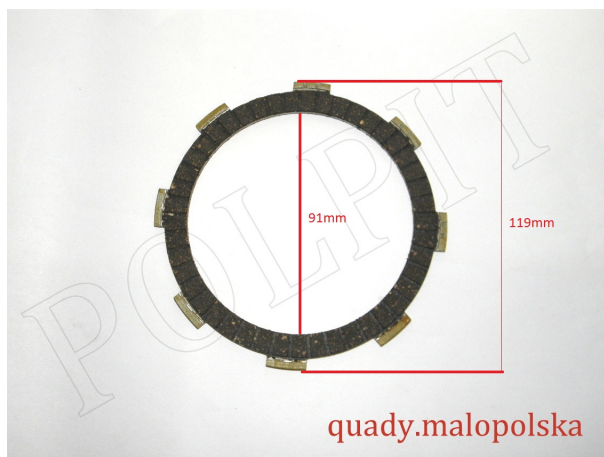

Utworzono 20-09-2024

Tarcza sprzęgła 250 STXE

Cena : 7,00 zł

Nr katalogowy : **250s24060004**

Stan magazynowy : **wysoki**

Średnia ocena : **brak recenzji**

Tarcza sprzęgła 250 STXE

Watermark