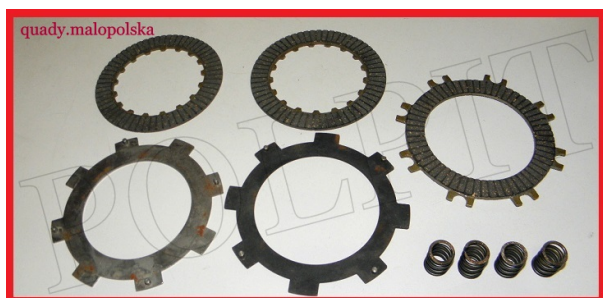

Utworzono 22-06-2024

Tarcze sprzęgła KPL półautomat

Cena : 32,00 zł

Nr katalogowy : **ZQ0113**

Stan magazynowy : **wysoki**

Średnia ocena : **brak recenzji**

Tarcze sprzęgłowe KPL półautomat

Watermark