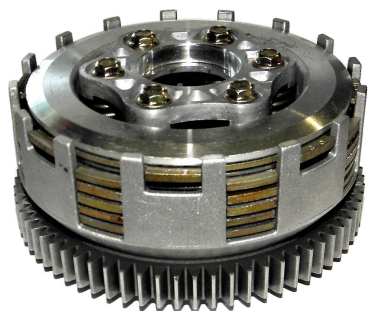

Utworzono 25-06-2024

Sprzęgło z koszem KPL ATV 200-250cc

Cena : 86,00 zł

Nr katalogowy : **200QE4020C**

Stan magazynowy : **wysoki**

Średnia ocena : **brak recenzji**

Sprzęgło z koszem KPL ATV 200-250cc

Wymiary:

- ilość tarcz ciernych: 6
- ilość tarcz dociskowych: 5
- ilość śrub: 6
- ilość zębów koła: 73
- średnica koła zębatego: 130 mm
- średnica zewnętrzna kosza: 121 mm
- średnica wewnętrznych frezów: 28/30 mm
- ilość wewnętrznych frezów: 6
- wysokość: 65,5 mm