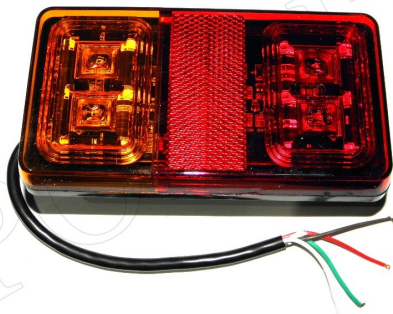

## Lampa tylna LED 10-30V 16 led

quady.malopolska

**Cena : 55,00 zł**Nr katalogowy : **L2295**Stan magazynowy : **poniżej średniego**Średnia ocena : **brak recenzji**

## Lampa zespolona tylna LED 10-30V 16 led

Lampa posiada:

- światło pozycyjne
- światło stop
- kierunkowskaz
- odblask

Przeznaczona do montażu w samochodach osobowych, ciężarowych, przyczepach, maszynach i urządzeniach rolniczych oraz budowlanych.

Lampa może być mocowana z prawej jak i z lewej strony pojazdu.