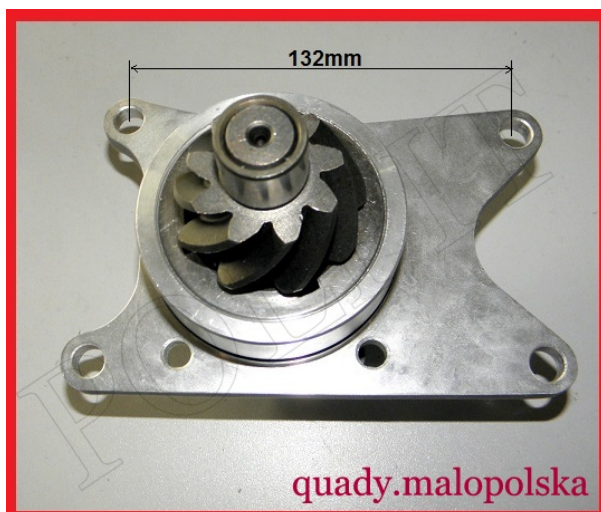

## Wałek ataku CF MOTO 500

**Cena : 350,00 zł**

Nr katalogowy : **CF500-6-CH-21**

Stan magazynowy : **brak w magazynie**

Średnia ocena : **brak recenzji**

## Wałek ataku CF MOTO 500

Watermark