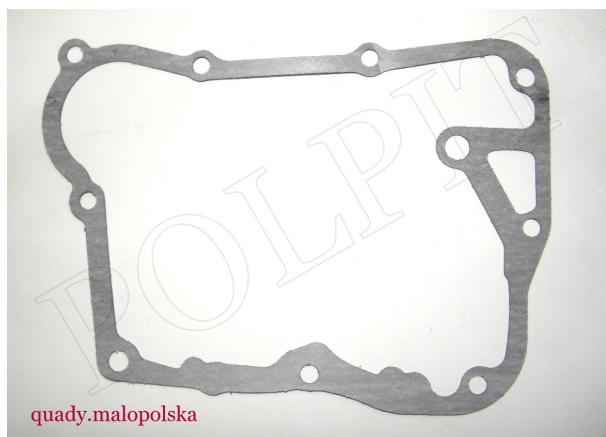

Utworzono 26-06-2024

Uszczelka kartera wlewu oleju ATV 150

Cena : 4,00 zł

Nr katalogowy : **R09582**

Stan magazynowy : **wysoki**

Średnia ocena : **brak recenzji**

Uszczelka kartera wlewu oleju ATV 150 GY

FUXIN, DIABLO, BIG LAMP, BOXER, CARGO, DRAGON