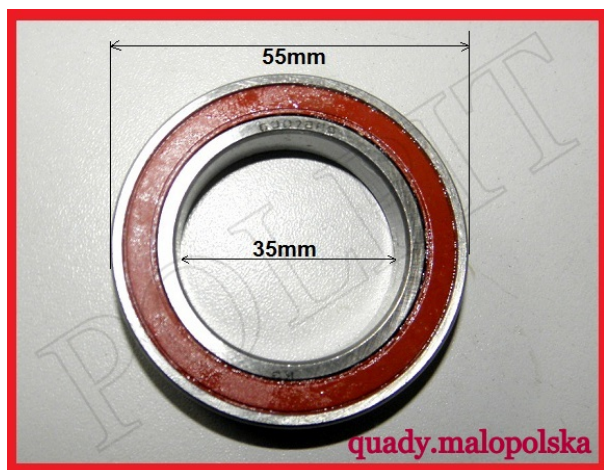

TWOJE LOGO

Utworzono 24-09-2024

Łożysko 6907 2RS

Cena : 9,00 zł

Stan magazynowy : **niski**

Średnia ocena : **brak recenzji**

Łożysko 6907 2RS oś tył Shineray STXE 250

Watermark