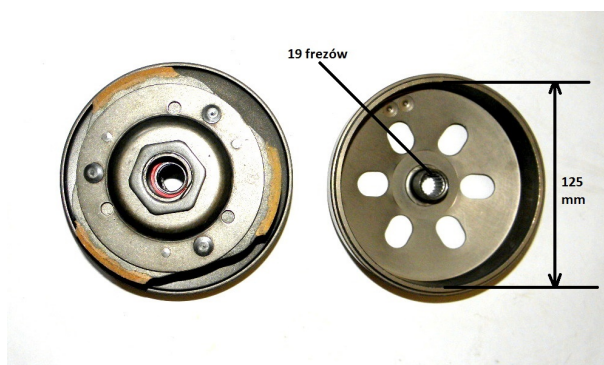

Utworzono 21-06-2024

Sprzęgło ATV 150 GY6-150

Cena : 123,00 zł

Nr katalogowy : **R03745**

Stan magazynowy : **brak w magazynie**

Średnia ocena : **brak recenzji**

Sprzęgło ATV 150 GY6-150

Polecamy zamiennie: [Sprzęgło odśrodkowe KPL ATV](#)