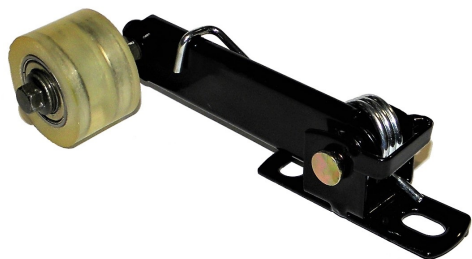

Utworzono 23-06-2024

Napinacz łańcucha ATV 250cc

Cena : 56,00 zł

Nr katalogowy : **ZQI7004 G3**

Stan magazynowy : **wysoki**

Średnia ocena : **brak recenzji**

Napinacz łańcucha ATV 250cc

Przykładowe zastosowanie:

Shineray ATV250 ST-9C

Watermark