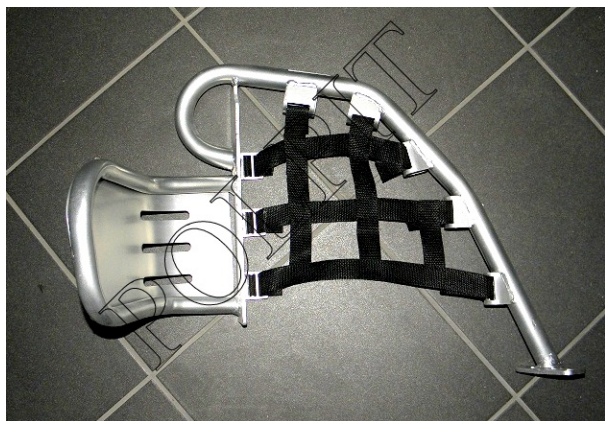

Utworzono 24-09-2024

Podest kierowcy lewy srebrny ATV 250 STXE

Cena : 86,00 zł

Nr katalogowy : **ZQB5513**

Stan magazynowy : **brak w magazynie**

Średnia ocena : **brak recenzji**

Podest kierowcy lewy srebrny ATV 250 STXE

watermark