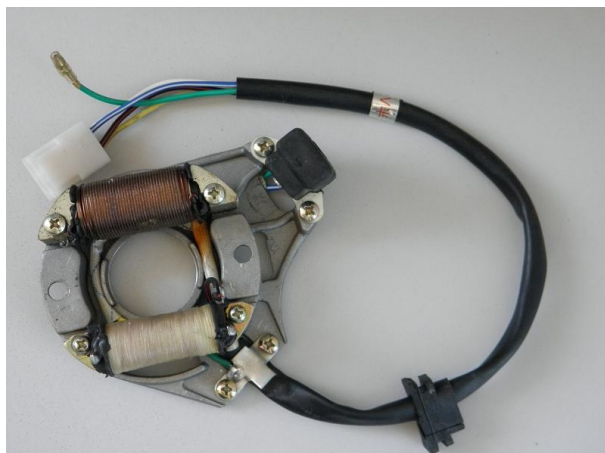

Utworzono 22-06-2024

Stator iskrowy dwu cewkowy

Cena : 65,00 zł

Nr katalogowy : **MOT2**

Stan magazynowy : **poniżej średniego**

Średnia ocena : **brak recenzji**

Stator iskrowy dwucewkowy z wtyczką 4 + 1

Watermark