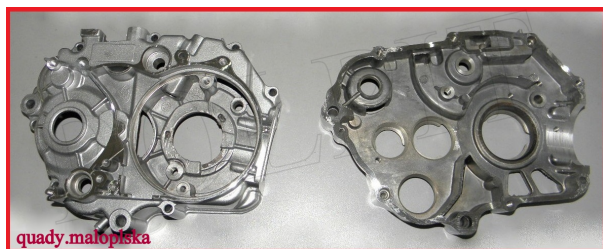

TWOJE LOGO

Utworzono 25-06-2024

Karter silnika kpl lewy prawy Cross 110-125

**Cena : 123,00 zł**Nr katalogowy : **R09016**Stan magazynowy : **wysoki**Średnia ocena : **brak recenzji**

Karter silnika kpl lewy prawy Cross 110-125

Przykładowe zastosowanie: