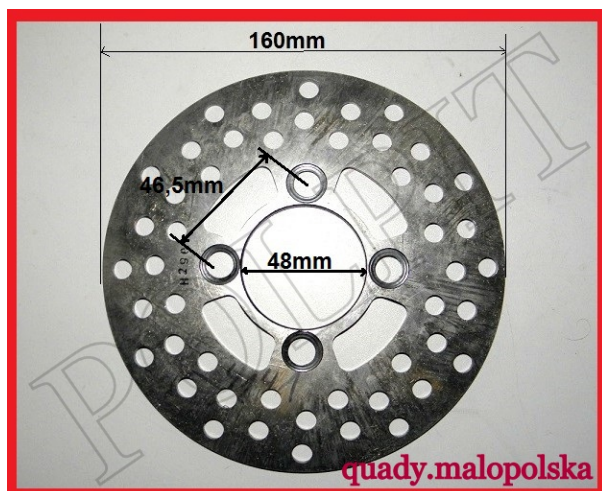

TWOJE LOGO

Utworzono 23-06-2024

Tarcza hamulca przód atv 250

Cena : 54,00 zł

Nr katalogowy : **ZQB4141, 250U55030089**

Stan magazynowy : **wysoki**

Średnia ocena : **brak recenzji**

Tarcza hamulca przedniego atv 250

Przykładowe zastosowanie: Shineray 250STXE

Watermark