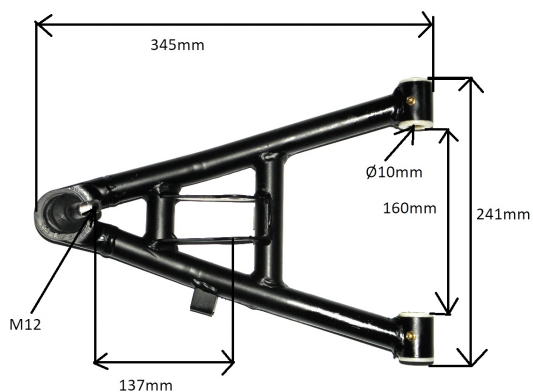

Utworzono 21-06-2024

Wahacz przód dolny lewy ATV 250 STXE

Cena : 99,00 zł

Nr katalogowy : **ZQB5106 250S46160103**

Stan magazynowy : **niski**

Średnia ocena : **brak recenzji**

Wahacz przód dolny lewy ATV 250 STXE