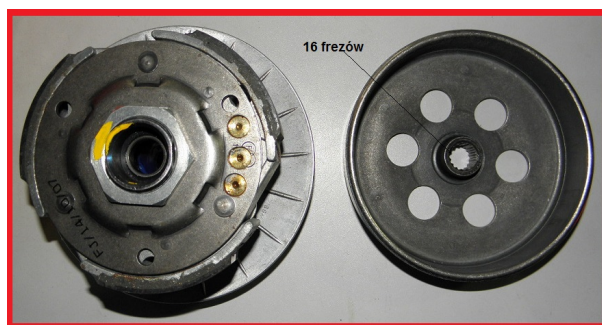

Utworzono 23-06-2024

Sprzęgło 250-300cc

Cena : 328,00 zł

Nr katalogowy : **BA0101**

Stan magazynowy : **wysoki**

Średnia ocena : **brak recenzji**

Sprzęgło Bashan 250cc, Allroad, Challenger 300cc, Linhai 300cc